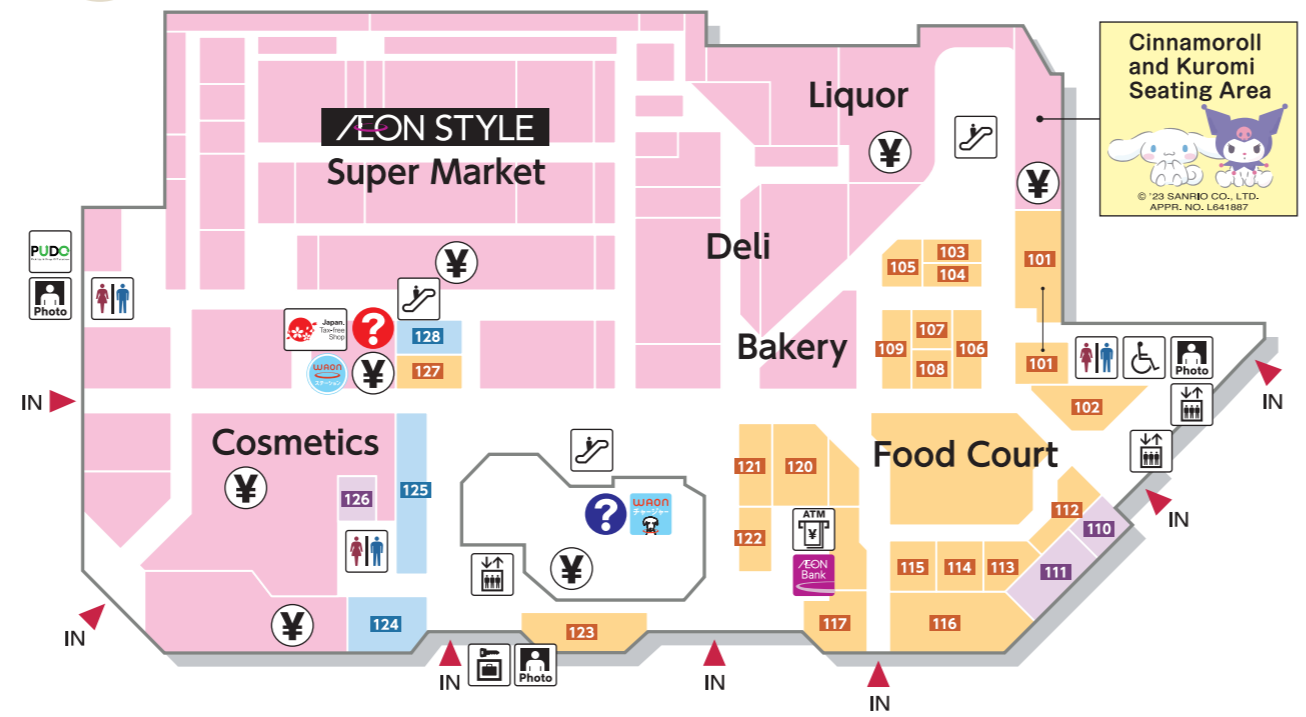

AEON	Fashion	Goods	Service	Gourmet	Amusement	Sports club
水旺	时尚 / 時尚	日用品	服务 / 服務	餐厅 / 餐廳	娱乐 / 娛樂	体育俱乐部 / 體育俱樂部
이온	패션	일용품	서비스	미식가 요리	여유조인트	스포츠 클럽

AEON Service Counter 服务柜台 / 服務檯 서비스 카운터	Cash register 出纳员 / 出納員 계산대	Restroom/Toilet 洗手间 / 洗手間 화장실	Multipurpose restroom 多功能廁所 / 多功能廁所 다목적 토일렛
Information 信息 정보메이션	Elevator 电梯 / 電梯 엘리베이터	Escalator 自动扶梯 / 自動扶梯 에스컬레이터	ATM 自动柜员机 / 自動櫃員機 ATM
Baby room 婴儿房 / 嬰兒房 수유실	Public telephone 公共电话 / 公共電話 공공전화	Coin locker 投币式储物柜 / 投幣式儲物櫃 코인락커	ID Photo 证件照 / 證件照 증명사진
Pick up & Drop Off station 快速柜 / 快速櫃 택배 사무함	AED 体外除颤器 / 體外除顫器 AED	Tax Free Counter 免税柜台 / 免稅檯 면세 카운터	Smoking area 吸烟室 / 吸煙室 흡연소

November, 2023

1F Food, Health & Beauty Care, Food Court

2F Fashion, Dresses & Accessories

3F Children's & Baby Goods, Housewares

4F Restaurant, Amusement, Sports Club

FLOOR & GOURMET GUIDE

ENGLISH
简体中文
繁体中文
한국어